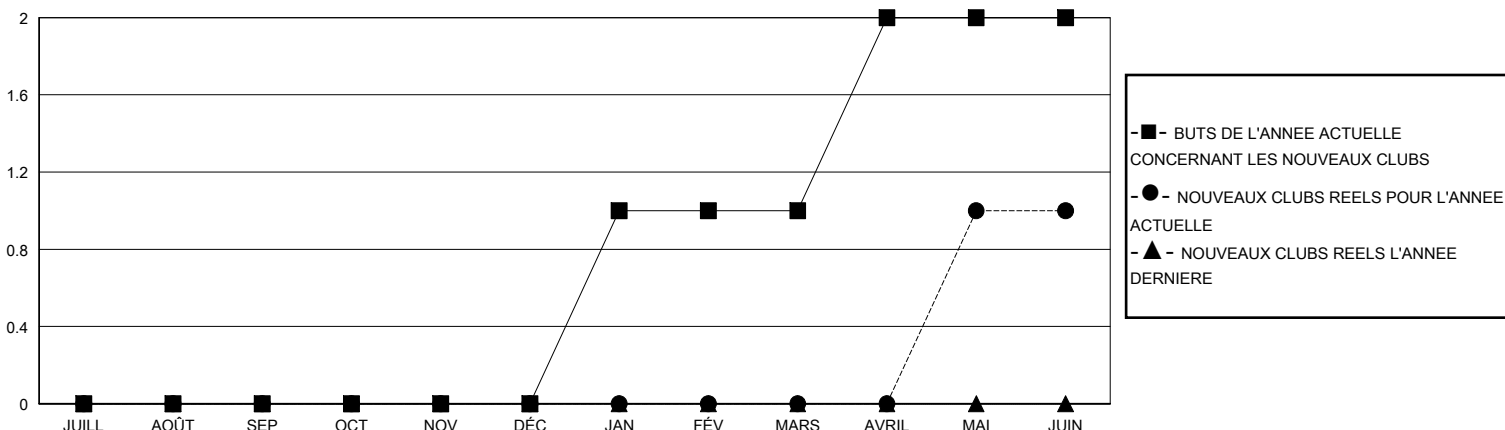

# MONTHLY MEMBERSHIP PROGRESS REPORT

District 113

Results as of: 6/30/2024

GMT:

LIEU LUXEMBOURG

RC EME

Clubs				Membres			
RESULTATS POUR 2023-2024				RESULTATS POUR 2023-2024			
TRIMESTRE	BUT CONCERNANT LES NOUVEAUX CLUBS	NOUVEAUX CLUBS	CLUBS ANNULÉS	TRIMESTRE	OBJECTIF DE CROISSANCE NETTE DE L'EFFECTIF	CROISSANCE ACTUELLE DE L'EFFECTIF	TOTAL DES MEMBRES RADIES (y compris les transferts)
JUILL/AOÛT/SEP	0	0	0	JUILL/AOÛT/SEP	0	6	18
OCT/NOV/DÉC	0	0	0	OCT/NOV/DÉC	15	6	11
JAN/FÉV/MARS	1	0	0	JAN/FÉV/MARS	15	9	8
AVRIL/MAI/JUIN	1	1	0	AVRIL/MAI/JUIN	0	46	8

BUTS ET NOUVEAUX CLUBS REELS - CUMULATIF

BUTS ET MEMBRES REELS - CUMULATIF

CLUBS RADIES: 0	15 CLUBS OF 25 ONT AJOUTE 1 OU PLUSIEURS NOUVEAUX MEMBRES	<b>DISTRIBUTION PAR SEXE</b>
		HOMME 745 (83.90%)
		FEMME 143 (16.10%)
<b>MEMBRES RADIES</b>	<a href="#">CLIQUEZ ICI POUR LES INFORMATIONS CUMULATIVES SUR LES EFFECTIFS</a>	NOMBRE TOTAL DE MEMBRES D'UNITÉS FAMILIALES 0
DECEDE 10		MEMBRES DE FAMILLE QUI RÈGLENT LA MOITIÉ DES COTISATIONS 0
CLUB ANNULE 0		
AUTRE 35		
<b>TOTAL 45</b>		