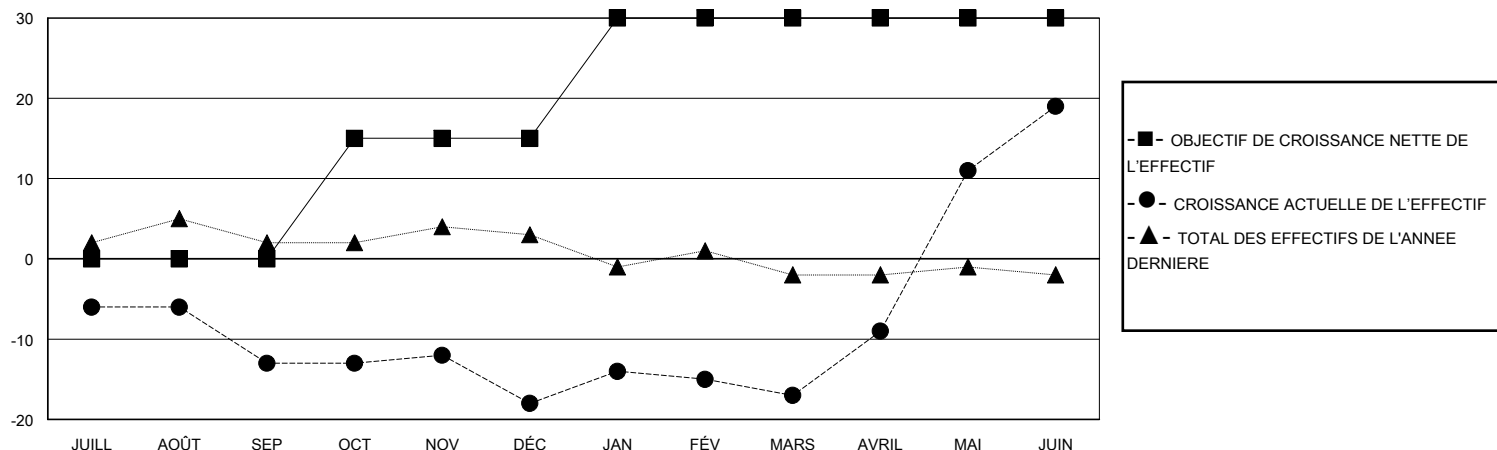

# MONTHLY MEMBERSHIP PROGRESS REPORT

District 113

Results as of: 6/30/2024

GMT:

LIEU LUXEMBOURG

RC EME

Clubs				Membres			
RESULTATS POUR 2023-2024				RESULTATS POUR 2023-2024			
TRIMESTRE	BUT CONCERNANT LES NOUVEAUX CLUBS	NOUVEAUX CLUBS	CLUBS ANNULÉS	TRIMESTRE	OBJECTIF DE CROISSANCE NETTE DE L'EFFECTIF	CROISSANCE ACTUELLE DE L'EFFECTIF	TOTAL DES MEMBRES RADIES (y compris les transferts)
JUILL/AOÛT/SEP	0	0	0	JUILL/AOÛT/SEP	0	6	18
OCT/NOV/DÉC	0	0	0	OCT/NOV/DÉC	15	6	11
JAN/FÉV/MARS	1	0	0	JAN/FÉV/MARS	15	9	8
AVRIL/MAI/JUIN	1	1	0	AVRIL/MAI/JUIN	0	46	8

BUTS ET NOUVEAUX CLUBS REELS - CUMULATIF

BUTS ET MEMBRES REELS - CUMULATIF

CLUBS RADIES: 0	15 CLUBS OF 25 ONT AJOUTE 1 OU PLUSIEURS NOUVEAUX MEMBRES	<b>DISTRIBUTION PAR SEXE</b>
		HOMME 745 (83.90%)
		FEMME 143 (16.10%)
<b>MEMBRES RADIES</b>	<a href="#">CLIQUEZ ICI POUR LES INFORMATIONS CUMULATIVES SUR LES EFFECTIFS</a>	NOMBRE TOTAL DE MEMBRES D'UNITÉS FAMILIALES 0
DECEDE 10		MEMBRES DE FAMILLE QUI RÈGLENT LA MOITIÉ DES COTISATIONS 0
CLUB ANNULE 0		
AUTRE 35		
<b>TOTAL 45</b>		